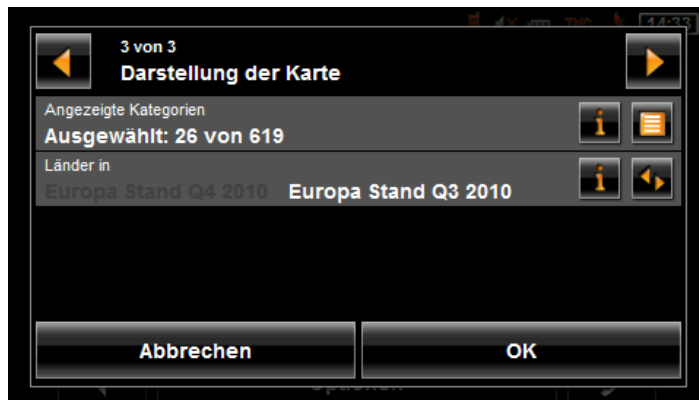

---

**Navigation von  
Berchtesgaden  
zum Obersalzberg**

**Richtige  
Lkw-Navigation  
mit der Q3 Karte**

**Pkw Route**