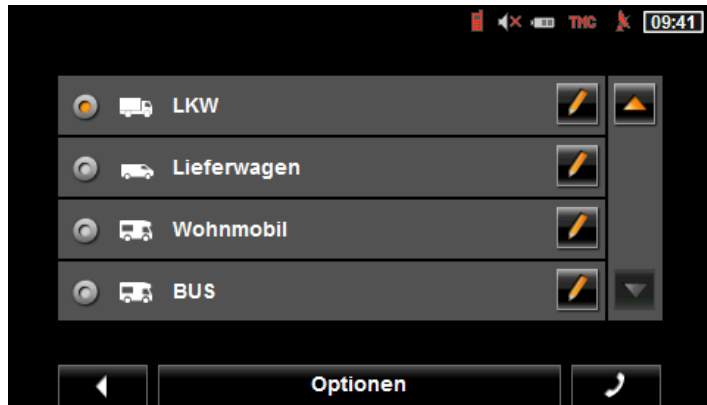

---

**Navigation von  
Berchtesgaden  
zum Obersalzberg**

**Richtige  
Lkw-Navigation  
mit der Q3 Karte**

**Pkw Route**